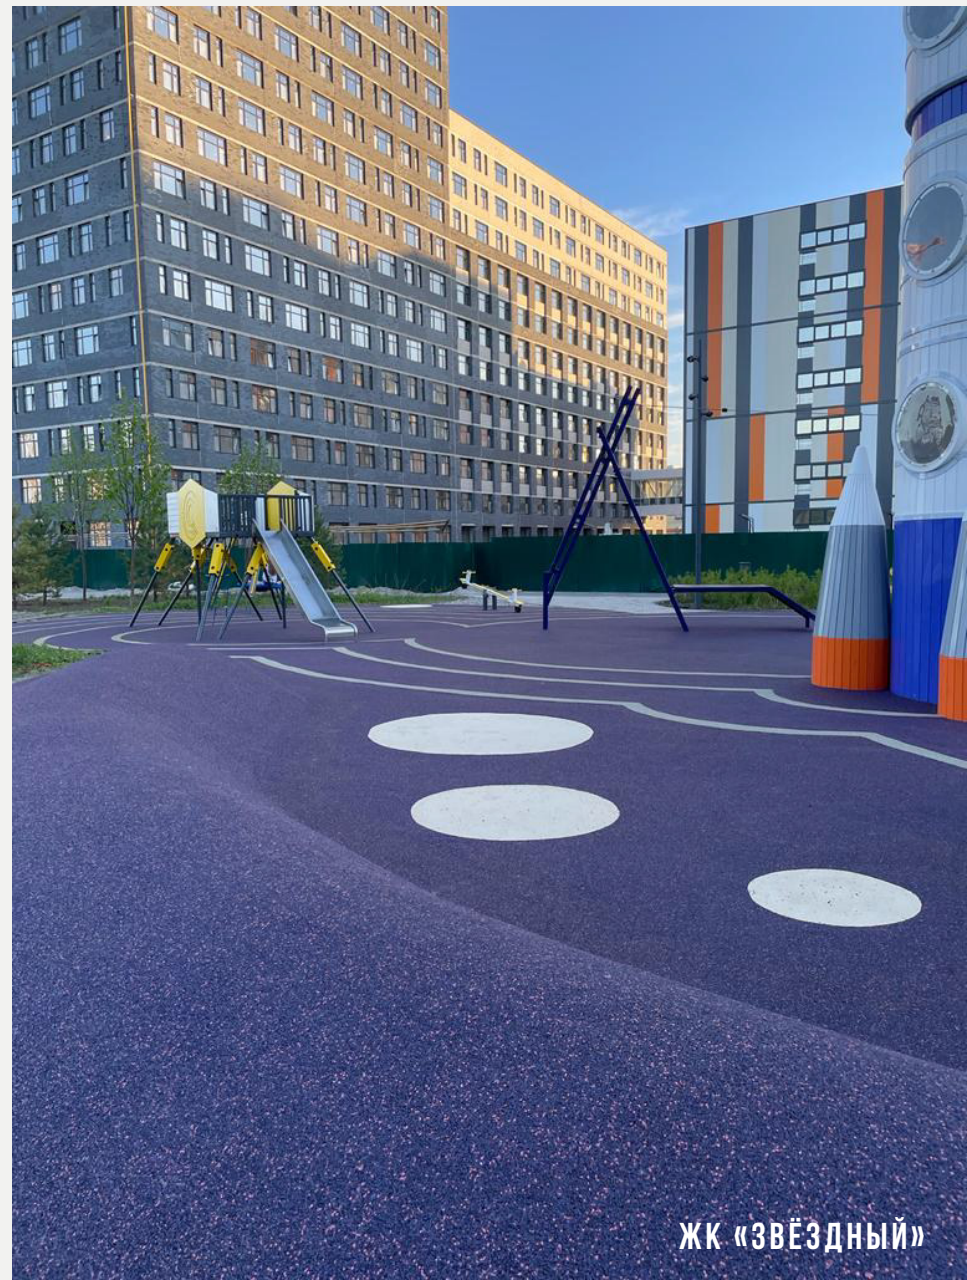

ЖК «ЗВЁЗДНЫЙ»